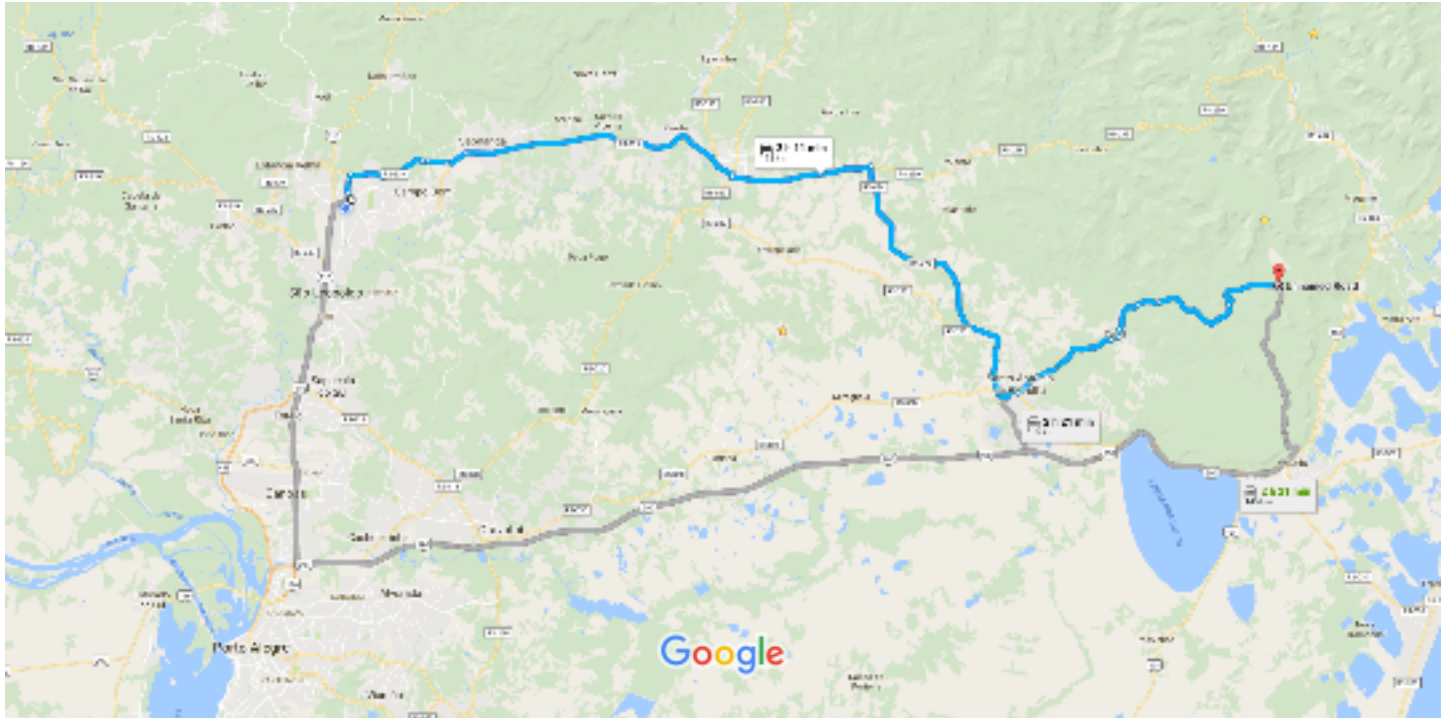

de -29.6817659, -51.1271489 a Unnamed
Road, Carará - RS, 95515-000

De carro 113 km, 2 h 11 min

Dados do mapa ©2017 Google 5 km

via RS-239

2 h 11 min

Trajeto mais rápido

113 km

Este trajeto possui pedágios.

via BR-290

2 h 21 min

139 km

via BR-116 e BR-290

2 h 21 min

146 km